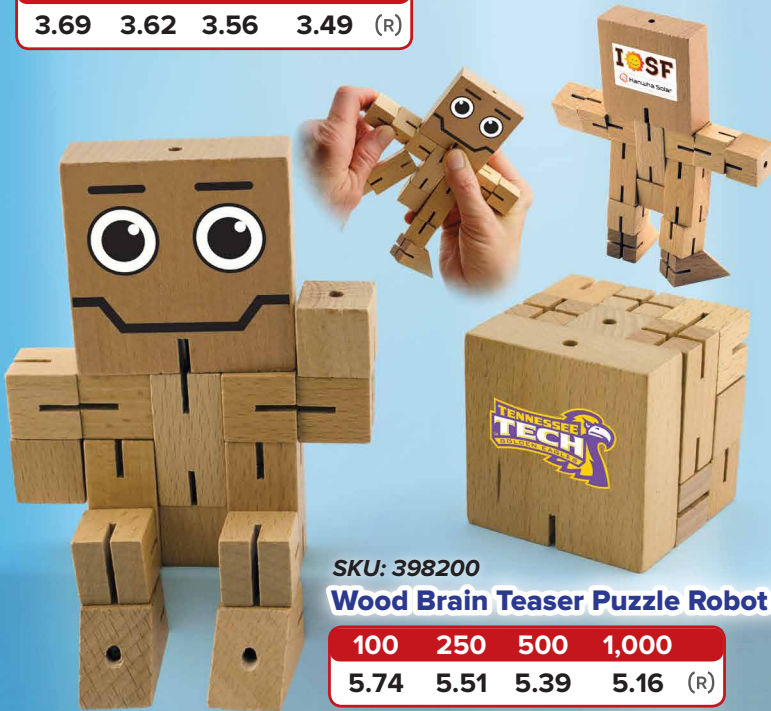

Puzzles, Playthings and Putty!

SKU: 3950

Quad Fidget Popper Keychain

250	500	1,000	1,500
3.69	3.62	3.56	3.49 (R)

SKU: 483132-Blue

Splat Putty

100	500	1,000	2,500
6.59	6.04	5.82	5.49 (R)

SKU: 398200

Wood Brain Teaser Puzzle Robot Cube

100	250	500	1,000
5.74	5.51	5.39	5.16 (R)

SKU: 483032-Blue

Smart Putty

100	500	1,000	2,500
4.72	4.50	4.39	4.17 (R)

SKU: 394570

Metal Brain Teaser Puzzles

288	576	1,056	2,592
3.44	3.21	3.09	2.98 (R)

SKU: 395399

Speedy Puzzle Cube 3x3x3 Tiles

100	200	240	480
6.33	5.75	5.41	5.18 (R)

CLEGGPROMO
sound.light.tech.fun