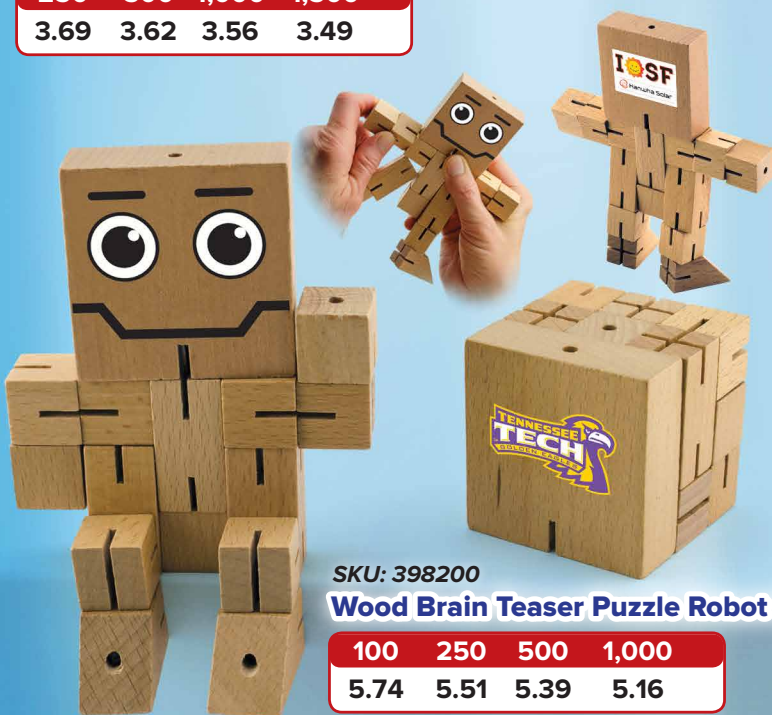

Puzzles, Playthings and Putty!

SKU: 3950

Quad Fidget Popper Keychain

250	500	1,000	1,500
3.69	3.62	3.56	3.49

SKU: 483132-Blue

Splat Putty

100	500	1,000	2,500
6.59	6.04	5.82	5.49

SKU: 483032-Blue

Smart Putty

100	500	1,000	2,500
4.72	4.50	4.39	4.17

SKU: 398200

Wood Brain Teaser Puzzle Robot Cube

100	250	500	1,000
5.74	5.51	5.39	5.16

SKU: 394570

Metal Brain Teaser Puzzles

288	576	1,056	2,592
3.44	3.21	3.09	2.98

SKU: 395399

Speedy Puzzle Cube 3x3x3 Tiles

100	200	240	480
6.33	5.75	5.41	5.18